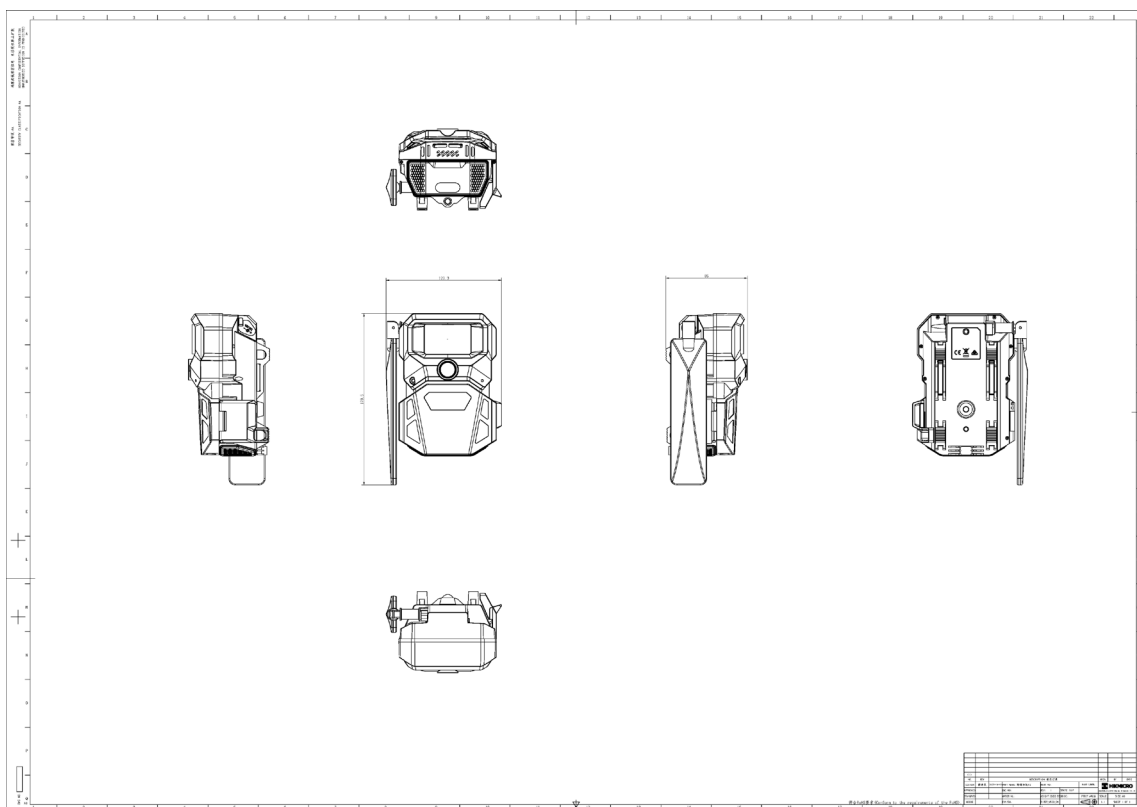

## • Especificações

<b>Conectividade</b>	
Rede	4G
Cartão SIM	SIM única (integrada na câmara)
Transmissão de fotos	Sim
Transmissão de vídeo	Sim
<b>Foto</b>	
Resolução de imagem	Foto HD: 720p Foto UHD: até 24 MP
Formato de imagem	JPG
Disparo em rajada	1 / 2 / 3 fotos por deteção
Modo de captura	Cor durante o dia, preto e branco à noite
Selo de informação	Logótipo, nível da bateria, fase lunar, temperatura (°C/°F), data e hora
<b>Vídeo</b>	
Resolução de vídeo	1080P(1920x1080); 720P(1280x720); WVGA(848x480)
Formato de vídeo	MP4
Duração de vídeo	10s (1080P)/20s (720P)/30s (WVGA)
Gravação de áudio	Sim
<b>Sistema de deteção</b>	
Velocidade de disparo	0,4s
Distância de deteção PIR	25m (82ft)
Ângulo de deteção PIR	60° & 100°opcional
LEDs infravermelhos	2 LEDs de 940 nm
<b>Alimentação</b>	
Tipo de bateria	12 x pilhas AA padrão
Alimentação externa	Porta DC 12 V / 2 A
<b>Memória</b>	
Memória local	eMMC integrada de 64 GB
Álbum na nuvem	A qualidade do conteúdo e o limite de armazenamento dependem do plano de dados contratado
<b>Geral</b>	
Temperatura de armazenamento	-25°C a 60°C
Temperatura de funcionamento	-20°C a 55°C
Humidade de trabalho	5% a 90%
Nível de proteção	IP66
Dimensões	179,5 mm × 120,3 mm × 85,0 mm
Peso	475 g (sem bateria)
Acessórios	Correia de instalação, cartão SIM, guia rápido (QSG), 1 compartimento de bateria (AA)
Adaptador de montagem	1/4"-20-UNC

## Funções do aplicativo SIGHT

Funções do aplicativo	Gestão das configurações da câmara, visualização do estado, monitorização do consumo de dados e planos, configuração de receção e transmissão de fotos e vídeos, navegação e gestão por categorias de fotos e vídeos e função GPS.
Plano de dados	Os planos de dados podem ser adquiridos através da aplicação HIKMICRO Sight.

## • Dimensões