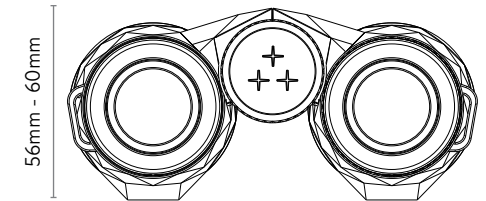

Tlf.: 917024503

THE AIM IS OPTICAL PERFECTION

DELTA FOREST GEN 3

8x42 SKU DO-1305
10x42 SKU DO-1306
10x50 SKU DO-1307
12x50 SKU DO-1308

Cristal ED
Corrección de fase.

Tamaño compacto
A prueba de golpes.

Revestimiento de goma.

Recubrimientos dieléctricos.

	8x42	10x42	10x50	12x50
Rango de aumentos	8x	10x	10x	12x
Diámetro del objetivo	42 mm	42 mm	50 mm	50 mm
Campo de visión @ 1000 m	142 m	113 m	114 m	93 m
Distancia de enfoque mín.	2 m	2,5 m	3 m	3 m
Alivio de ojos	17,2 mm	15,2 mm	16,9 mm	15 mm
Pupila de salida	5,2 mm	4,27 mm	5,1 mm	4,2 mm
Lente	ED	ED	ED	ED
Revestimiento de la lente	FBMC	FBMC	FBMC	FBMC
Chasis	Magnalium	Magnalium	Magnalium	Magnalium
Impermeable	1,5 m / 3 min	1,5 m / 3 min	1,5 m / 3 min	1,5 m / 3 min
Peso	650 g	650 g	950 g	950 g
Dimensiones	147x127x56 mm	147x127x56 mm	165x133x60 mm	165x133x60 mm