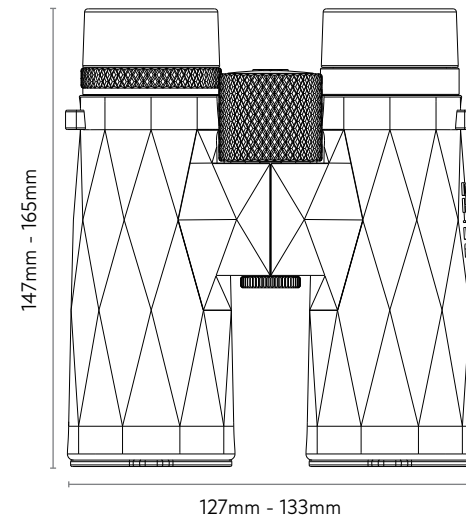

Tlf.: 917024503

THE AIM IS OPTICAL PERFECTION

DELTA FOREST GEN 3

8x42 SKU DO-1305
10x42 SKU DO-1306
10x50 SKU DO-1307
12x50 SKU DO-1308

Cristal ED
Corrección de fase.

Tamaño compacto
A prueba de golpes.

Revestimiento de goma.

Recubrimientos dieléctricos.

	8x42	10x42	10x50	12x50
Rango de aumentos	8x	10x	10x	12x
Diámetro del objetivo	42 mm	42 mm	50 mm	50 mm
Campo de visión @ 1000 m	142 m	113 m	114 m	93 m
Distancia de enfoque mín.	2 m	2,5 m	3 m	3 m
Alivio de ojos	17,2 mm	15,2 mm	16,9 mm	15 mm
Pupila de salida	5,2 mm	4,27 mm	5,1 mm	4,2 mm
Lente	ED	ED	ED	ED
Revestimiento de la lente	FBMC	FBMC	FBMC	FBMC
Chasis	Magnalium	Magnalium	Magnalium	Magnalium
Impermeable	1,5 m / 3 min	1,5 m / 3 min	1,5 m / 3 min	1,5 m / 3 min
Peso	650 g	650 g	950 g	950 g
Dimensiones	147x127x56 mm	147x127x56 mm	165x133x60 mm	165x133x60 mm