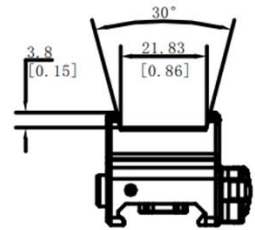

Specification

MÓDULO TÉRMICO		
Sensor Imagem	Matrizes de Plano Focal Não Refrigidas	
Máx. Resolução	640 × 512	
Taxa de Quadro	50 Hz	
Intervalo Pixel	12 µm	
NETD	< 20 mK (25°C, F# = 1.0)	
LENTE (DISTÂNCIA FOCAL)	35 mm	
BOTÃO DE FOCO	Sim	
ALCANCE DE DETEÇÃO	1800 m	
MIN. DISTÂNCIA DE FOCAGEM	2 m	
Abertura	F1.0	
Ampliação	1.82 ×	
CAMPO DE VISÃO (H × V), GRAUS/M @ 100 M	12.52° × 10.03°/21.94 m × 17.55 m	
VISUALIZAÇÃO DE IMAGENS		
ECRÃ	1024 × 768, 0.39 polegadas, OLED	
PALETES	Preto quente, branco quente, vermelho quente, fusão	
MODO FFC	Automático, Manual, Correção Externa	
EXIT PUPIL	6 mm	
ALÍVIO OCULAR	45 mm	
DIOPTRIA (FAIXA)	-5 D a 5 D	
AJUSTE DE BRILHO	Sim	
AJUSTE DE TOM	Frio, Quente	
SISTEMA		
Gravação Vídeo	Gravação de vídeo a bordo	
Captura Instantânea	Sim	
DIGITAL ZOOM	1x, 2x, 4x, 8x	
STANDBY MODE	Sim	
ARMACENAMENTO	EMMC Integrada (16 GB)	
PIP	Sim	
DPC	Sim	

HOTSPOT	Sim
PONTO QUENTE	Sim
MEDIÇÃO DISTÂNCIAS	Sim
GRAVAÇÃO ATIVADA POR RECUO	Sim
GRAVAÇÃO DE ÁUDIO	Sim
MAX. RECUO	1000 g/0.4 ms
ALIMENTAÇÃO ELÉTRICA	
TIPO DE BATERIA	Bateria de lítio-ion substituível e recarregável
TEMPO DE FUNCIONAMENTO DA BATERIA	≥ 6.5 h (25°C, com hotspot desligado)
FONTE DE ALIMENTAÇÃO TIPO-C	5 VDC, 2 A Suporta fonte de alimentação externa
GERAL	
NÍVEL DE PROTEÇÃO	IP67
DIMENSÃO	221.14 mm × 67.4 mm × 68.04 mm
PESO	515 g sem baterias
TEMPERATURA DE FUNCIONAMENTO	-30°C a +55°C (-22°F a 131°F)

Available Model

HM-TR56-35S1G/W-TQ35 2.0

Dimension

Unit: mm [Inch]

Unit: mm [Inch]

Accessories

Battery Charger (x1)

Type-C Cable (x1)