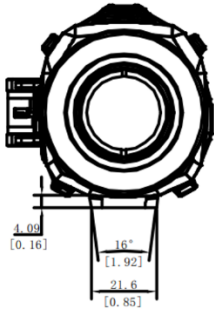

Key Features

- Resolução de 640 × 512 com sensor de 12 μm
 - Módulo térmico de alta sensibilidade NETD ≤ 20 mK (25°C, F# = 1.0)
 - Resolução 1024 × 768 ecrã OLED de 0,39 polegadas
 - Suporta ajuste de brilho e tom da imagem
 - Até 6,5 horas de funcionamento contínuo
 - Bateria de lítio-ion substituível e recarregável
 - Suporta gravação de áudio e ativação por recuo
 - Alta resistência a choques até 1000 g/0,4 ms
- Distância de Observação de até 1800 m

Specification

MÓDULO TÉRMICO		
Sensor Imagem	Matrizes de Plano Focal Não Refrigidas	
Máx. Resolução	640 × 512	
Taxa de Quadro	50 Hz	
Intervalo Pixel	12 µm	
NETD	< 20 mK (25°C, F# = 1.0)	
LENTE (DISTÂNCIA FOCAL)	35 mm	
BOTÃO DE FOCO	Sim	
ALCANCE DE DETEÇÃO	1800 m	
MIN. DISTÂNCIA DE FOCAGEM	2 m	
Abertura	F1.0	
Ampliação	1.82 ×	
CAMPO DE VISÃO (H × V), GRAUS/M @ 100 M	12.52° × 10.03°/21.94 m × 17.55 m	
VISUALIZAÇÃO DE IMAGENS		
ECRÃ	1024 × 768, 0.39 polegadas, OLED	
PALETES	Preto quente, branco quente, vermelho quente, fusão	
MODO FFC	Automático, Manual, Correção Externa	
EXIT PUPIL	6 mm	
ALÍVIO OCULAR	45 mm	
DIOPTRIA (FAIXA)	-5 D a 5 D	
AJUSTE DE BRILHO	Sim	
AJUSTE DE TOM	Frio, Quente	
SISTEMA		
Gravação Vídeo	Gravação de vídeo a bordo	
Captura Instantânea	Sim	
DIGITAL ZOOM	1x, 2x, 4x, 8x	
STANDBY MODE	Sim	
ARMACENAMENTO	EMMC Integrada (16 GB)	
PIP	Sim	
DPC	Sim	

Available Model

HM-TR56-35S1G/W-TQ35 2.0

Dimension

Unit: mm [Inch]

Unit: mm [Inch]

Accessories

Battery Charger (x1)

Type-C Cable (x1)