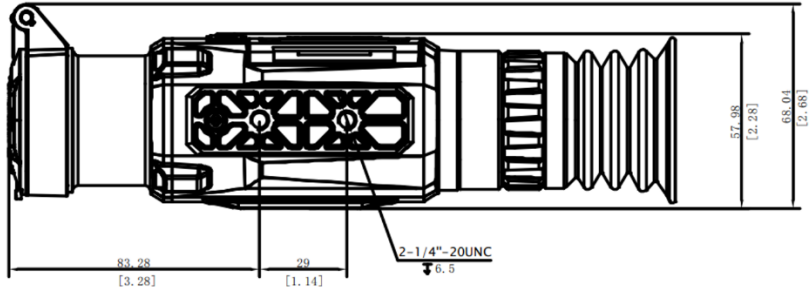

Key Features

- Resolução de 640 × 512 com sensor de 12 μm
 - Módulo térmico de alta sensibilidade NETD ≤ 20 mK (25°C, F# = 1.0)
 - Resolução 1024 × 768 ecrã OLED de 0,39 polegadas
 - Suporta ajuste de brilho e tom da imagem
 - Até 6,5 horas de funcionamento contínuo
 - Bateria de lítio-ion substituível e recarregável
 - Suporta gravação de áudio e ativação por recuo
 - Alta resistência a choques até 1000 g/0,4 ms
- Distância de Observação de até 1800 m

Specification

MÓDULO TÉRMICO		
Sensor Imagem	Matrizes de Plano Focal Não Refrigidas	
Máx. Resolução	640 × 512	
Taxa de Quadro	50 Hz	
Intervalo Pixel	12 µm	
NETD	< 20 mK (25°C, F# = 1.0)	
LENTE (DISTÂNCIA FOCAL)	35 mm	
BOTÃO DE FOCO	Sim	
ALCANCE DE DETEÇÃO	1800 m	
MIN. DISTÂNCIA DE FOCAGEM	2 m	
Abertura	F1.0	
Ampliação	1.82 ×	
CAMPO DE VISÃO (H × V), GRAUS/M @ 100 M	12.52° × 10.03°/21.94 m × 17.55 m	
VISUALIZAÇÃO DE IMAGENS		
ECRÃ	1024 × 768, 0.39 polegadas, OLED	
PALETES	Preto quente, branco quente, vermelho quente, fusão	
MODO FFC	Automático, Manual, Correção Externa	
EXIT PUPIL	6 mm	
ALÍVIO OCULAR	45 mm	
DIOPTRIA (FAIXA)	-5 D a 5 D	
AJUSTE DE BRILHO	Sim	
AJUSTE DE TOM	Frio, Quente	
SISTEMA		
Gravação Vídeo	Gravação de vídeo a bordo	
Captura Instantânea	Sim	
DIGITAL ZOOM	1x, 2x, 4x, 8x	
STANDBY MODE	Sim	
ARMACENAMENTO	EMMC Integrada (16 GB)	
PIP	Sim	
DPC	Sim	

HOTSPOT	Sim
PONTO QUENTE	Sim
MEDIÇÃO DISTÂNCIAS	Sim
GRAVAÇÃO ATIVADA POR RECUO	Sim
GRAVAÇÃO DE ÁUDIO	Sim
MAX. RECUO	1000 g/0.4 ms
ALIMENTAÇÃO ELÉTRICA	
TIPO DE BATERIA	Bateria de lítio-ion substituível e recarregável
TEMPO DE FUNCIONAMENTO DA BATERIA	≥ 6.5 h (25°C, com hotspot desligado)
FONTE DE ALIMENTAÇÃO TIPO-C	5 VDC, 2 A Suporta fonte de alimentação externa
GERAL	
NÍVEL DE PROTEÇÃO	IP67
DIMENSÃO	221.14 mm × 67.4 mm × 68.04 mm
PESO	515 g sem baterias
TEMPERATURA DE FUNCIONAMENTO	-30°C a +55°C (-22°F a 131°F)

Available Model

HM-TR56-35S1G/W-TQ35 2.0

Dimension

Unit: mm [Inch]

Unit: mm [Inch]

Accessories

Battery Charger (x1)

Type-C Cable (x1)