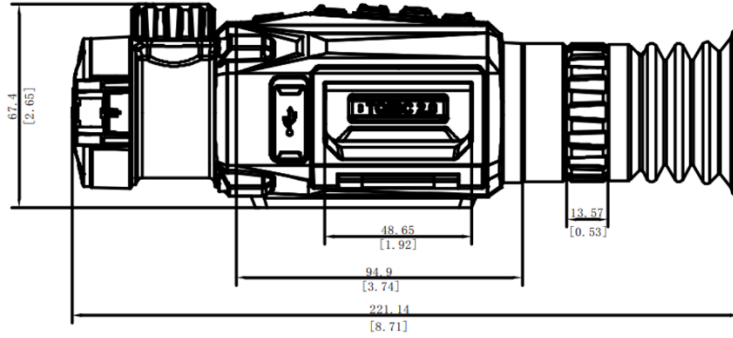

Key Features

- Resolução de 640 × 512 com sensor de 12 μm
 - Módulo térmico de alta sensibilidade NETD ≤ 20 mK (25°C, F# = 1.0)
 - Resolução 1024 × 768 ecrã OLED de 0,39 polegadas
 - Suporta ajuste de brilho e tom da imagem
 - Até 6,5 horas de funcionamento contínuo
 - Bateria de lítio-ion substituível e recarregável
 - Suporta gravação de áudio e ativação por recuo
 - Alta resistência a choques até 1000 g/0,4 ms
- Distância de Observação de até 1800 m

Specification

MÓDULO TÉRMICO		
Sensor Imagem	Matrizes de Plano Focal Não Refrigidas	
Máx. Resolução	640 × 512	
Taxa de Quadro	50 Hz	
Intervalo Pixel	12 µm	
NETD	< 20 mK (25°C, F# = 1.0)	
LENTE (DISTÂNCIA FOCAL)	35 mm	
BOTÃO DE FOCO	Sim	
ALCANCE DE DETEÇÃO	1800 m	
MIN. DISTÂNCIA DE FOCAGEM	2 m	
Abertura	F1.0	
Ampliação	1.82 ×	
CAMPO DE VISÃO (H × V), GRAUS/M @ 100 M	12.52° × 10.03°/21.94 m × 17.55 m	
VISUALIZAÇÃO DE IMAGENS		
ECRÃ	1024 × 768, 0.39 polegadas, OLED	
PALETES	Preto quente, branco quente, vermelho quente, fusão	
MODO FFC	Automático, Manual, Correção Externa	
EXIT PUPIL	6 mm	
ALÍVIO OCULAR	45 mm	
DIOPTRIA (FAIXA)	-5 D a 5 D	
AJUSTE DE BRILHO	Sim	
AJUSTE DE TOM	Frio, Quente	
SISTEMA		
Gravação Vídeo	Gravação de vídeo a bordo	
Captura Instantânea	Sim	
DIGITAL ZOOM	1x, 2x, 4x, 8x	
STANDBY MODE	Sim	
ARMACENAMENTO	EMMC Integrada (16 GB)	
PIP	Sim	
DPC	Sim	

Available Model

HM-TR56-35S1G/W-TQ35 2.0

Dimension

Unit: mm [Inch]

Unit: mm [Inch]

Accessories

Battery Charger (x1)

Type-C Cable (x1)