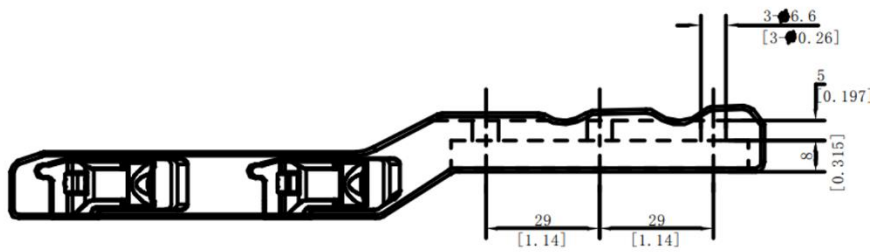

HOTSPOT	Sim
PONTO QUENTE	Sim
MEDIÇÃO DISTÂNCIAS	Sim
GRAVAÇÃO ATIVADA POR RECUO	Sim
GRAVAÇÃO DE ÁUDIO	Sim
MAX. RECUO	1000 g/0.4 ms
ALIMENTAÇÃO ELÉTRICA	
TIPO DE BATERIA	Bateria de lítio-ion substituível e recarregável
TEMPO DE FUNCIONAMENTO DA BATERIA	≥ 6.5 h (25°C, com hotspot desligado)
FONTE DE ALIMENTAÇÃO TIPO-C	5 VDC, 2 A Suporta fonte de alimentação externa
GERAL	
NÍVEL DE PROTEÇÃO	IP67
DIMENSÃO	221.14 mm × 67.4 mm × 68.04 mm
PESO	515 g sem baterias
TEMPERATURA DE FUNCIONAMENTO	-30°C a +55°C (-22°F a 131°F)

Available Model

HM-TR56-35S1G/W-TQ35 2.0

Dimension

Unit: mm [Inch]

Unit: mm [Inch]

Accessories

Battery Charger (x1)

Type-C Cable (x1)