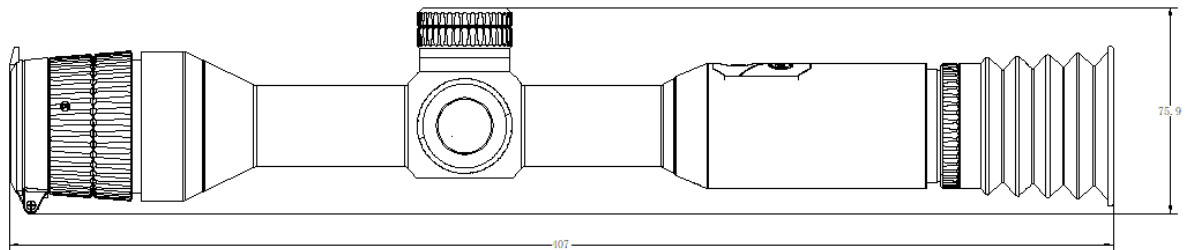

Proteção contra Sobretensão	Sim
Fonte de Alimentação	5 V DC/2 A, interface USB Tipo-C Suporta QC3.0
Geral	
Temperatura de trabalho	-30°C a 55°C (-22°F a 131°F)
Nível de proteção	IP67
Dimensões	407mm × 78.1 mm × 75.9 mm
Peso	890 g sem ocular e CR123A

Modelo disponível

SQ35

Dimensões

Unidade: mm

Acessórios

AVISO DE CONFORMIDADE: Os produtos da série térmica podem estar sujeitos a controlos de exportação em vários países ou regiões, incluindo, entre outros, os Estados Unidos, União Europeia, Reino Unido e/ou outros países membros do Acordo de Wassenaar. Consulte o seu especialista legal ou de conformidade profissional ou