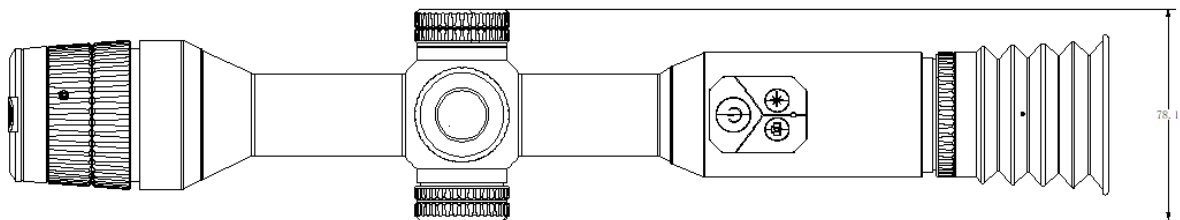

Proteção contra Sobretensão	Sim
Fonte de Alimentação	5 V DC/2 A, interface USB Tipo-C Suporta QC3.0
Geral	
Temperatura de trabalho	-30°C a 55°C (-22°F a 131°F)
Nível de proteção	IP67
Dimensões	407mm × 78.1 mm × 75.9 mm
Peso	890 g sem ocular e CR123A

Modelo disponível

SQ35

Dimensões

Unidade: mm

Acessórios

AVISO DE CONFORMIDADE: Os produtos da série térmica podem estar sujeitos a controlos de exportação em vários países ou regiões, incluindo, entre outros, os Estados Unidos, União Europeia, Reino Unido e/ou outros países membros do Acordo de Wassenaar. Consulte o seu especialista legal ou de conformidade profissional ou