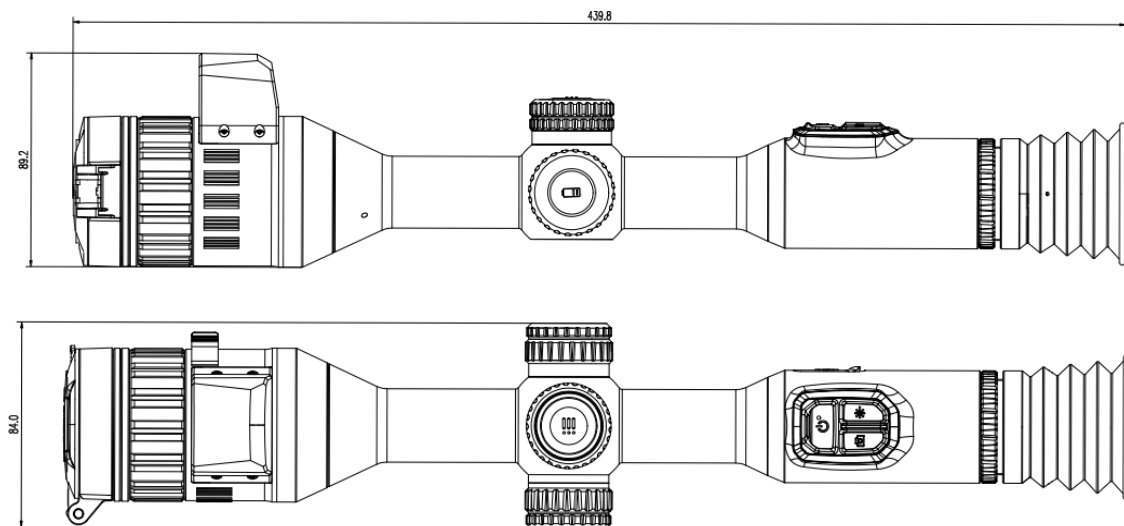

# Especificações

Principal	
MÁX. RESOLUÇÃO	3840 × 2160
TAXA DE QUADRO	50 Hz
LENTE (DISTÂNCIA FOCAL)	50 mm, F1.2 a 2.5 Abertura Ajustável
ABERTURA	Dia: 1000 m
MIN. DISTÂNCIA FOCO	10 m
AMPLIAÇÃO	3.5x a 28.0x (8x) Suporta Zoom Contínuo
CAMPO DE VISÃO	8.8° × 5.0°/15.3 m × 8.6 m @100 m
Visualização de Imagens	
Ecrã	1920 × 1080, 0.49 polegadas, OLED
MODO DE IMAGEM	Dia, Noite
EXIT PUPIL	6 mm
ALÍVIO OCULAR	55 mm
DIOPTRIA (ALCANCE)	-5 D a 5 D
Sistema	
Gravação Vídeo	Gravação de Vídeo Integrada
Resolução de Vídeo	1920 × 1080
Captura Instantânea	Sim
Gravação de áudio	Sim
Gravação por Ativação de Recuo	Sim
Standby Mode	Sim
Armazenamento	Memória Interna EMMC (64 GB)
PIP	Sim
Freeze Zeroing	Sim
Medição de Distância	NA
Perfis de Ajuste	5
Max. RECUO	1000 g/0.4 ms
Hotspot	Sim
Cálculo Balístico	Sim
Alimentação Elétrica	
Tipo de bateria	Duas Baterias de Lítio Recarregáveis (Internas), Uma Bateria 18650 Recarregável e Substituível (Externa)
Tempo de Funcionamento da Bateria	11 horas de Funcionamento Contínuo (@25°C, Hotspot desligado)
Fonte de Alimentação	5 VDC/2 A, USB Interface USB Tipo-C
Geral	
Montagem	Standard 30 mm
Nível de proteção	IP67
Temperatura de trabalho	-30°C a 55°C (-22°F a 131°F)
Dimensões	439.8 mm × 89.2 mm × 84.0 mm
Peso	1176 g Sem Bateria Externa

## Telémetro laser

Classe de Segurança do Laser	Classe1
Comprimento de Onda	905 nm
Max. Intervalo de Medição	1000 m
Precisão da Medição	$\pm 1$ m
Min. Intervalo de Medição	10 m

## . Dimensão