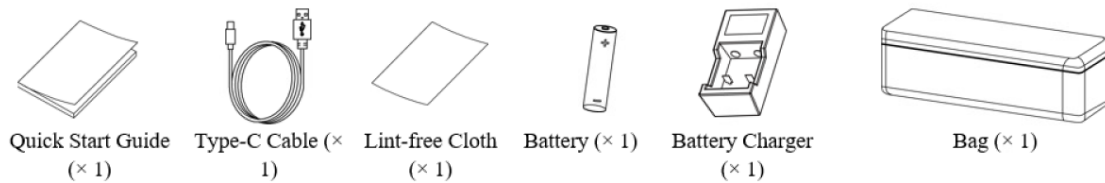

. Acessórios