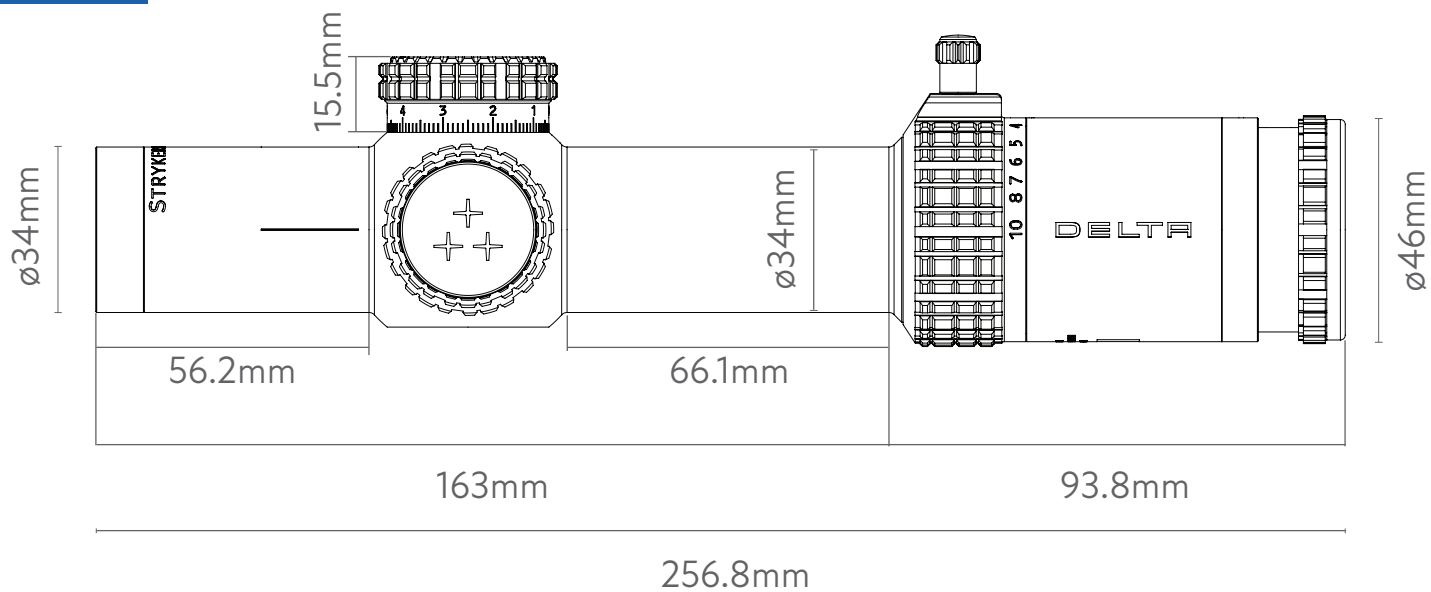

STRYKER HD

1-10x28 FFP

THE AIM IS OPTICAL PERFECTION

STRYKER HD

1-10x28 FFP

con SDOG-1 | SKU DO-2517

Torretas bloqueables expuestas

Sentido contrario a las agujas del reloj (CCW)

Amplio campo de visión (38.9m/100m en 1x)

Peso ligero

Ajuste de paralaje preciso a largo alcance

SDOG-1
MRAD

Campo de visión @ 1x

Campo de visión @ 5x

Campo de visión @ 10x

Rango de aumentos	1x - 10x
Diámetro del objetivo	28mm
Campo de visión @ 100m	38.9m-3.9m
Alivio de ojo	83-99mm
Ajuste de dioptrías	-2D/+2D
Impermeabilidad(N2)	0.3kg/cm²
Posición de la retícula	1º Plano focal
Iluminación	Sí
Sentido antihorario	Sí
1 Click	0.1mrad
1 Giro	10mrad
Ajuste rango de elevación	29mrad
Ajuste rango de deriva	23mrad
Ajuste de paralaje	10m - ∞
Diámetro del tubo	34mm
Longitud	250mm
Peso	625g
Garantía	10 años

Incluye palanca de aumento.

THE AIM IS OPTICAL PERFECTION

STRYKER HD
1-10x28 FFP

THE AIM IS OPTICAL PERFECTION