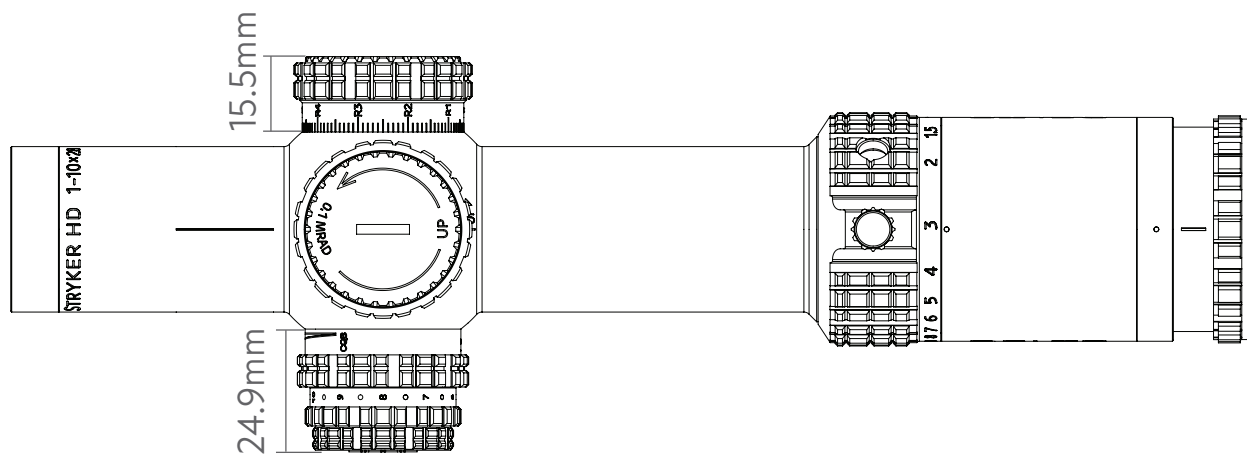

STRYKER HD

1-10x28 FFP

THE AIM IS OPTICAL PERFECTION

STRYKER HD

1-10x28 FFP

con SDOG-1 | SKU DO-2517

Torretas bloqueables expuestas

Sentido contrario a las agujas del reloj (CCW)

Amplio campo de visión (38.9m/100m en 1x)

Peso ligero

Ajuste de paralaje preciso a largo alcance

SDOG-1
MRAD

Campo de visión @ 1x

Campo de visión @ 5x

Campo de visión @ 10x

Rango de aumentos	1x - 10x
Diámetro del objetivo	28mm
Campo de visión @ 100m	38.9m-3.9m
Alivio de ojo	83-99mm
Ajuste de dioptrías	-2D/+2D
Impermeabilidad(N2)	0.3kg/cm²
Posición de la retícula	1º Plano focal
Iluminación	Sí
Sentido antihorario	Sí
1 Click	0.1mrad
1 Giro	10mrad
Ajuste rango de elevación	29mrad
Ajuste rango de deriva	23mrad
Ajuste de paralaje	10m - ∞
Diámetro del tubo	34mm
Longitud	250mm
Peso	625g
Garantía	10 años

Incluye palanca de aumento.

THE AIM IS OPTICAL PERFECTION

STRYKER HD
1-10x28 FFP

THE AIM IS OPTICAL PERFECTION