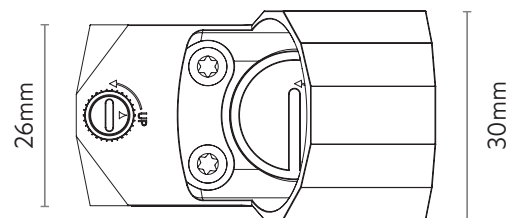

THE AIM IS OPTICAL PERFECTION

MINIDOT 3

SKU DO-2302

Sensor de luz automático

Montaje en riel Picatinny

Huella Docter

Tamaño de punto de 3 MOA

51.7mm

48.2mm

39mm

15mm

20mm

14mm

Aumentos	1x
Lentes	28x20mm
Tamaño del punto	3MOA
Ajuste Elevación	120MOA
Ajuste Deriva	120MOA
Dimensiones	51.7x30x29mm
Peso	34.9g (50.9g con montura)
Impermeabilidad	Sí
Huella	Docter
Batería	CR1632
Vida de la batería	30.000hrs*