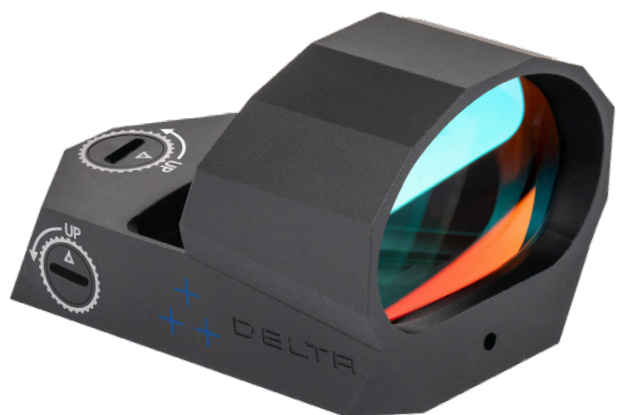

MINIDOT3

Compacto y amplio campo de visión. Sensor de luz automático.

Gracias por confiar en este equipo óptico de precisión.

EL CALDEN OUTDOOR
Avda. Camino de lo cortao, 10 Nave 5
San Sebastián de los Reyes (28702) Madrid
+34 917 02 45 03
attcliente@elcalden.es | www.elcalden.es

THE AIM IS OPTICAL PERFECTION

MINIDOT 3

SKU DO-2302

Sensor de luz automático

Montaje en riel Picatinny

Huella Docter

Tamaño de punto de 3 MOA

51.7mm

48.2mm

39mm

15mm

20mm

14mm

Aumentos	1x
Lentes	28x20mm
Tamaño del punto	3MOA
Ajuste Elevación	120MOA
Ajuste Deriva	120MOA
Dimensiones	51.7x30x29mm
Peso	34.9g (50.9g con montura)
Impermeabilidad	Sí
Huella	Docter
Batería	CR1632
Vida de la batería	30.000hrs*

*A la intensidad de luz más baja.

En la caja: montura Picatinny.

THE AIM IS OPTICAL PERFECTION