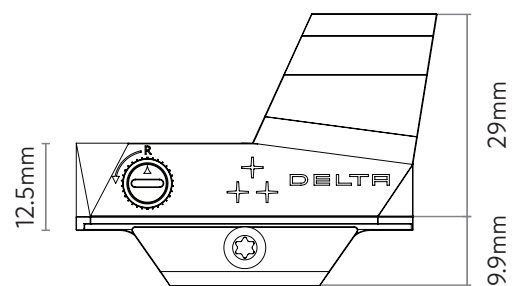

THE AIM IS OPTICAL PERFECTION

MINIDOT 3

SKU DO-2302

Sensor de luz automático

Montaje en riel Picatinny

Huella Docter

Tamaño de punto de 3 MOA

51.7mm

48.2mm

39mm

15mm

20mm

14mm

Aumentos	1x
Lentes	28x20mm
Tamaño del punto	3MOA
Ajuste Elevación	120MOA
Ajuste Deriva	120MOA
Dimensiones	51.7x30x29mm
Peso	34.9g (50.9g con montura)
Impermeabilidad	Sí
Huella	Docter
Batería	CR1632
Vida de la batería	30.000hrs*