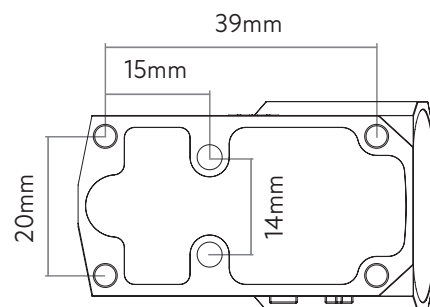

THE AIM IS OPTICAL PERFECTION

MINIDOT 3

SKU DO-2302

Sensor de luz automático

Montaje en riel Picatinny

Huella Docter

Tamaño de punto de 3 MOA

51.7mm

48.2mm

39mm

15mm

20mm

14mm

Aumentos	1x
Lentes	28x20mm
Tamaño del punto	3MOA
Ajuste Elevación	120MOA
Ajuste Deriva	120MOA
Dimensiones	51.7x30x29mm
Peso	34.9g (50.9g con montura)
Impermeabilidad	Sí
Huella	Docter
Batería	CR1632
Vida de la batería	30.000hrs*