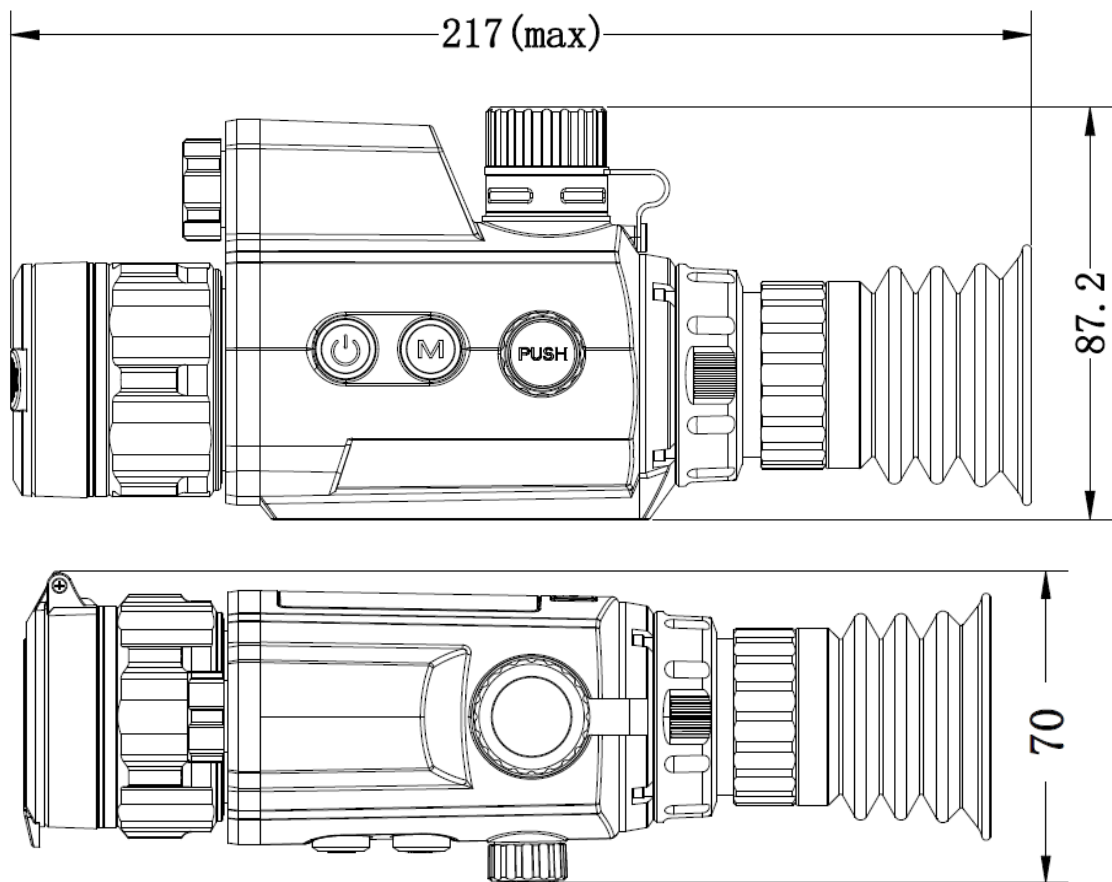

### Key Features

- **Sensor de alta definição 2560 × 1440**
- **Ecrã OLED de 0,49" com resolução de 1920 × 1080**
- **Modos de visão: Dia, Noite, Automático e Anti-neblina**
- **Emissor de IR embutido e ajustável**
- **Suporta gravação de áudio e gravação ativada por recuo**
- **Suporta gravação de vídeo e captura de imagens, com armazenamento interno eMMC (64 GB)**
- **Alcance de detecção de até 400 m**
- **Bateria recarregável e substituível**

## Specification

PRINCIPAL	
RESOLUÇÃO MÁXIMA	2560 × 1440
LENTE (DISTÂNCIA FOCAL)	32 mm
CAMPO DE VISÃO	8.1° × 6.1°
DISTÂNCIA MÍNIMA DE FOCAGEM	3 m
TAXA DE QUADROS	25 Hz
ABERTURA	F1.2
AMPLIAÇÃO	2.7×
ALCANCE DE DETECÇÃO	400 m (IR 850 nm ON)
EXIBIÇÃO DA IMAGEM	
ECRÃ	1920 × 1080, 0.49" OLED
MODO DE IMAGEM	Dia, Noite, Automático, Desembaçar
PUPILA DE SAÍDA	6 mm
DISTÂNCIA DE ALÍVIO OCULAR	45 mm
DIOPTRIA (FAIXA)	-5 D a 3 D
SISTEMA	
ZOOM DIGITAL	1×, 2×, 4×, 8×
CAPTURE DE FOTO	Sim
MODO DE ESPERA	Sim
GRAVAÇÃO POR ATIVAÇÃO DE RETROCESSO	Sim
RETÍCULO	Sim
RESOLUÇÃO DE GRAVAÇÃO DE VÍDEO	Sim
CONGELAR AJUSTE DE MIRA	Sim
ARMAZENAMENTO	eMMC integrado (64 GB)
PIP	Sim
GRAVAÇÃO DE ÁUDIO	Sim
MÁXIMO RETROCESSO	750 g
HOTSPOT	Sim
FONTE DE ALIMENTAÇÃO	
TIPO DE BATERIA	Uma bateria recarregável Li-ion

TEMPO DE OPERAÇÃO DA BATERIA		5,5 horas de funcionamento contínuo (@ 25°C, Hotspot, IR Emitter OFF)
PROTEÇÃO CONTRA SOBRETENSÃO		Sim
FONTE DE ALIMENTAÇÃO TIPO-C		5 VDC/2 A, interface USB Type-C Suporta alimentação externa
<b>GERAL</b>		
TEMPERATURA DE TRABALHO	DE	-30°C a 55°C (-22°F a 131°F)
DIMENSÕES		217 mm × 70 mm × 87.2 mm (8.54" × 2.76" × 3.43")
PESO		≤ 465 g sem ocular e baterias
NÍVEL DE PROTEÇÃO		IP67
<b>TELEMETRO LASER</b>		
CLASSE DE SEGURANÇA DO LASER		N/A
COMPRIMENTO DE ONDA		N/A
ALCANCE MÁXIMO DE MEDIÇÃO	DE	N/A
PRECISÃO DE MEDIÇÃO		N/A
ALCANCE MÍNIMO DE MEDIÇÃO	DE	N/A

## Dimension

Unidade: mm [polegadas]