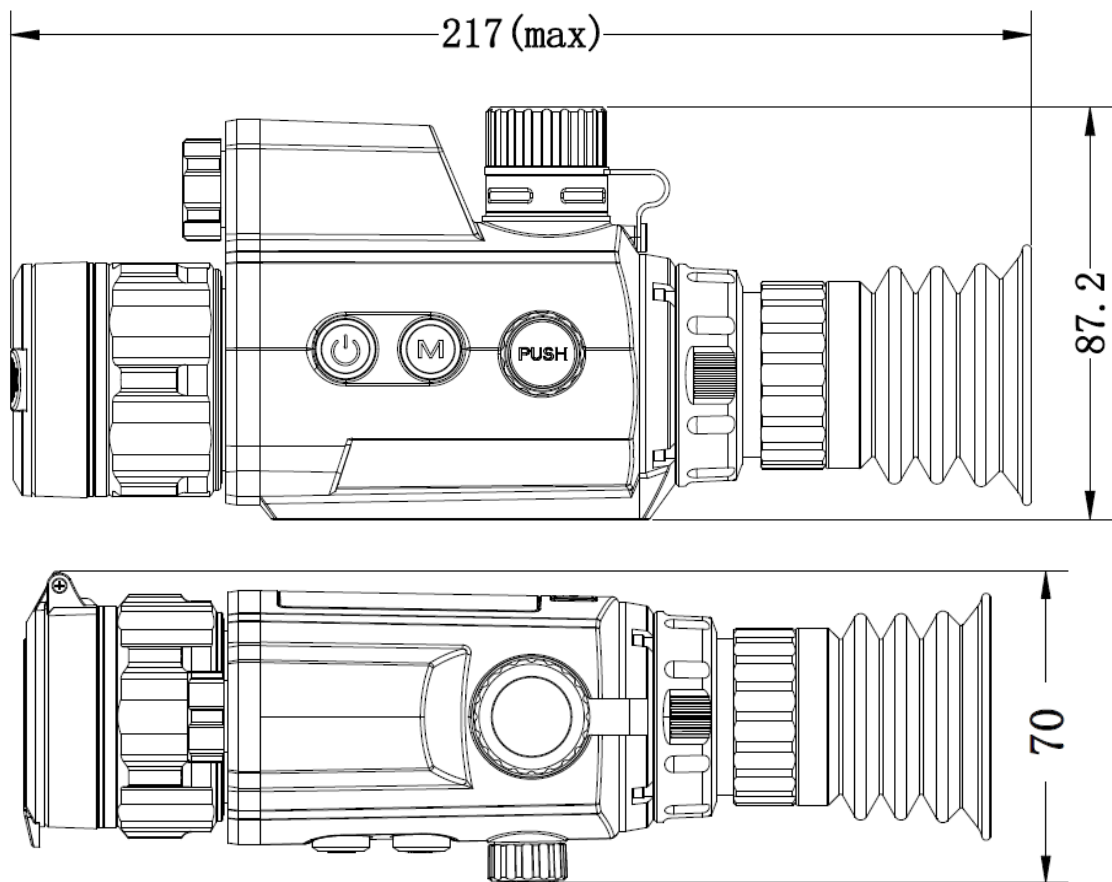

### Key Features

- **Sensor de alta definição de 2560 × 1440**
- **Ecrã OLED de 1920 × 1080 de 0,49"**
- **Suporta modos Dia/Noite/Automático/Desembaçar**
- **Emissor de IR ajustável embutido**
- **Suporta gravação de áudio e gravação por ativação de recuo**
- **Suporta gravação de vídeo e captura de imagens, com eMMC integrado (64 GB)**
- **Alcance de deteção de até 350 m**
- **Bateria substituível e recarregável**

## Specification

PRINCIPAL	
RESOLUÇÃO MÁXIMA	2560 × 1440
LENTE (DISTÂNCIA FOCAL)	32 mm
CAMPO DE VISÃO	8.1° × 6.1°
DISTÂNCIA MÍNIMA DE FOCAGEM	3 m
TAXA DE QUADROS	25 Hz
ABERTURA	F1.2
AMPLIAÇÃO	2.7×
ALCANCE DE DETECÇÃO	350 m (IR 940 nm ON)
EXIBIÇÃO DA IMAGEM	
ECRÃ	1920 × 1080, 0.49" OLED
MODO DE IMAGEM	Dia, Noite, Automático, Desembaçar
PUPILA DE SAÍDA	6 mm
DISTÂNCIA DE ALÍVIO OCULAR	45 mm
DIOPTRIA (FAIXA)	-5 D a 3 D
SISTEMA	
ZOOM DIGITAL	1×, 2×, 4×, 8×
CAPTURE DE FOTO	Sim
MODO DE ESPERA	Sim
GRAVAÇÃO POR ATIVAÇÃO DE RETROCESSO	Sim
RETÍCULO	Sim
RESOLUÇÃO DE GRAVAÇÃO DE VÍDEO	Sim
CONGELAR AJUSTE DE MIRA	Sim
ARMAZENAMENTO	EMMC integrado (64 GB)
PIP	Sim
GRAVAÇÃO DE ÁUDIO	Sim
MÁXIMO RETROCESSO	750 g
HOTSPOT	Sim
FONTE DE ALIMENTAÇÃO	
TIPO DE BATERIA	Uma bateria recarregável Li-ion

TEMPO DE OPERAÇÃO DA BATERIA	5,5 horas de funcionamento contínuo (@ 25°C, Hotspot e Emissor de IR DESLIGADO)
PROTEÇÃO CONTRA SOBRETENSÃO	Sim
FONTE DE ALIMENTAÇÃO TIPO-C	5 VDC/2 A, interface USB Type-C Suporta fonte de alimentação externa
<b>GERAL</b>	
TEMPERATURA DE TRABALHO	-30°C a 55°C (-22°F a 131°F)
DIMENSÕES	217 mm × 70 mm × 87.2 mm (8.54" × 2.76" × 3.43")
PESO	≤ 465 g sem ocular e baterias
NÍVEL DE PROTEÇÃO	IP67
<b>TELEMETRO LASER</b>	
CLASSE DE SEGURANÇA DO LASER	N/A
COMPRIMENTO DE ONDA	N/A
ALCANCE MÁXIMO DE MEDIÇÃO	N/A
PRECISÃO DE MEDIÇÃO	N/A
ALCANCE MÍNIMO DE MEDIÇÃO	N/A

## Dimension

Unidade: mm [polegadas]