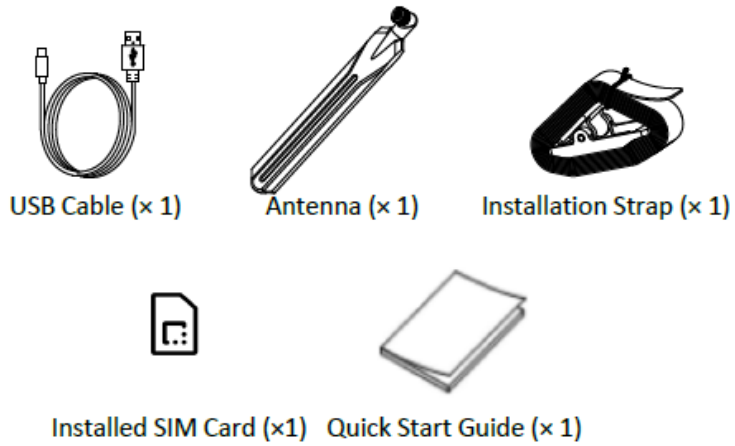

Accesorios