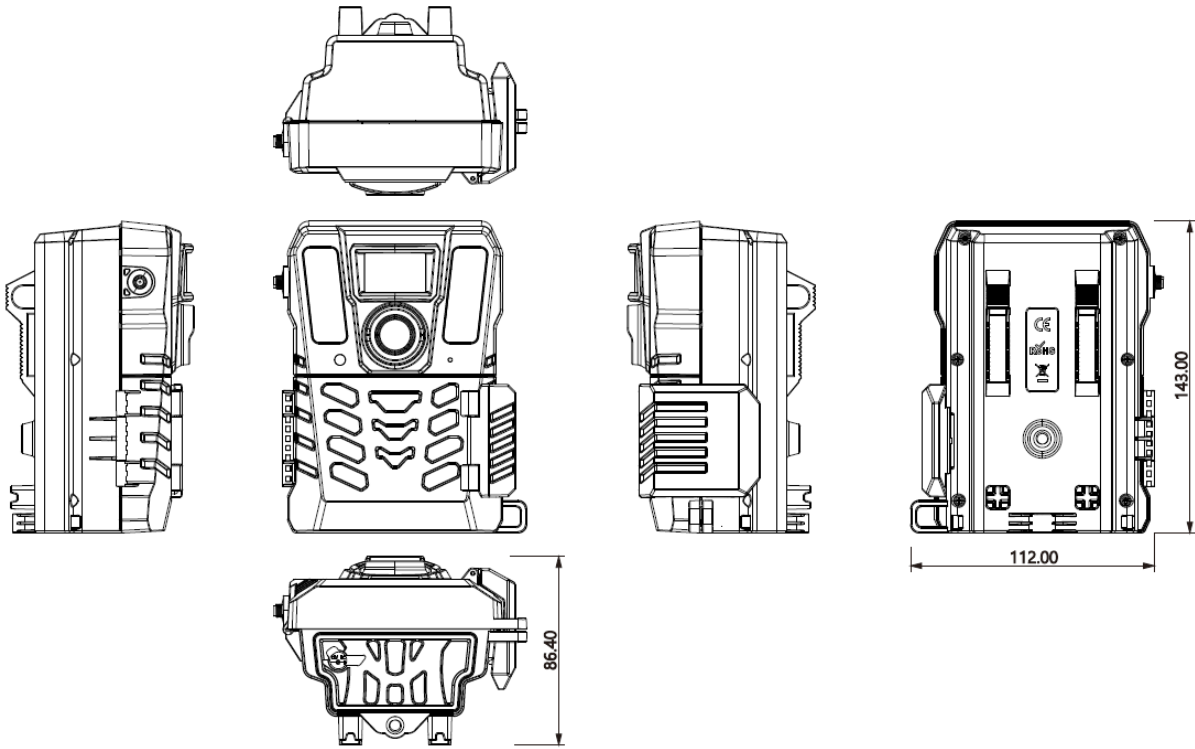

CARACTERÍSTICAS DE SIGHT APP	
FUNCIONES APP	Configuración de la cámara, estado de la cámara, control del consumo de datos y planes, configuración de la recepción y transmisión de fotos y videos, exploración de fotos y videos y gestión de categorías
PLAN DE DATOS	Gratis: 100 miniaturas por mes con 30 días de caducidad Otros planes de datos se pueden comprar a través de la aplicación HIKMICRO
GENERAL	
TEMPERATURA DE ALMACENAMIENTO	De -25°C a 60°C
RANGO DE TEMPERATURA DE FUNCIONAMIENTO	De -20°C a 55°C
HUMEDAD	Del 5% al 90%
NIVEL DE PROTECCIÓN	IP66
DIMENSIONES	112 mm × 86.4 mm × 143 mm
PESO	440 g
ACCESORIOS	Correa de instalación, tarjeta SIM, antena, cable USB, QSG
ADAPTADOR DE MONTAJE	1/4"-20-UNC

## Dimensiones

Unit: mm