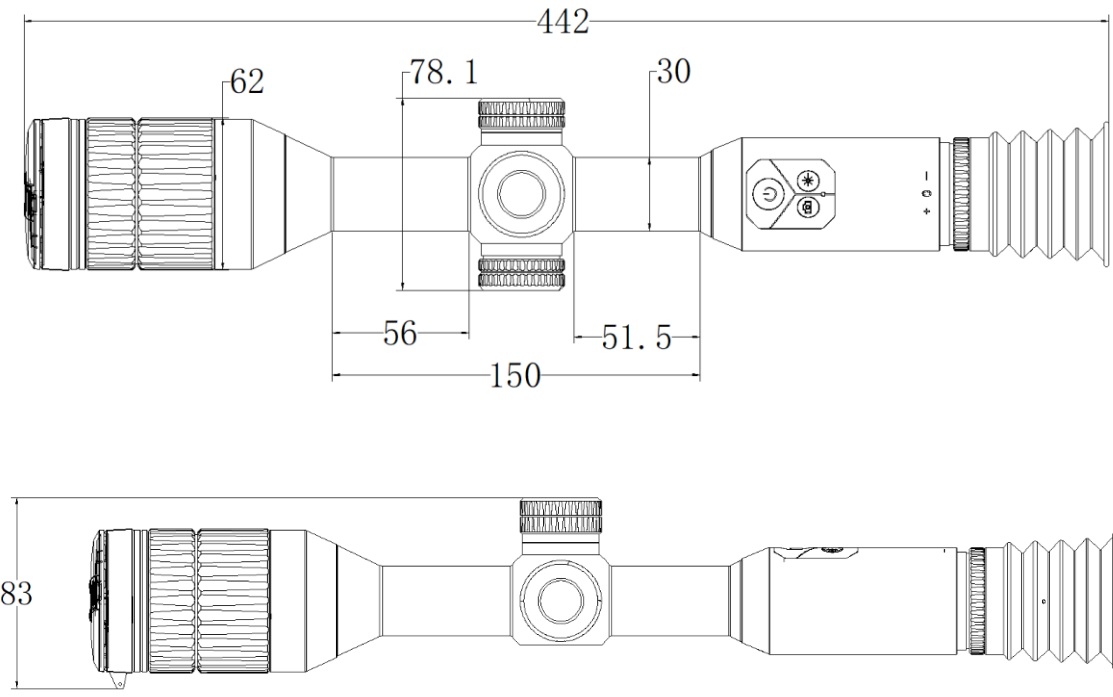

### Key Features

- Sensor de alta definição 1920 × 1080
- Suporta modo diurno/noturno
- Suporta gravação de áudio
- Suporta gravação ativada pelo recuo
- Suporta gravação de vídeo e captura de imagens, com EMMC integrado (64 GB)
- Ecrã OLED de 0,39 polegadas com resolução de 1024 × 768
- Alcance de detecção até 600 m
- Lanterna IR de 940 nm

## Specification

PRINCIPAL	
RESOLUÇÃO MÁXIMA	1920 × 1080
TAXA DE FRAMES	50 Hz
LENTE (DISTÂNCIA FOCAL)	50 mm
DISTÂNCIA MÍNIMA DE FOCAGEM	3 m
CAMPO DE VISÃO	7.7° × 5.8°
ABERTURA	F1.2
AMPLIAÇÃO	3.5× - 14x (4x)
COMPRIMENTO DE ONDA DO ILUMINADOR IR	940 nm
ALCANCE DE DETECÇÃO	Dia: 600 m Noite: 550 m
EXIBIÇÃO DE IMAGEM	
ECRÃ	1024 × 768, 0,39 polegadas, OLED
MODO DE IMAGEM	Dia, Noite
PUPILA DE SAÍDA	5 mm
ALÍVIO OCULAR	60 mm
DIOPTER (INTERVALO)	-5 D a 5 D
SISTEMA	
ZOOM DIGITAL	1x, 2x, 4x
RESOLUÇÃO DE CAPTURA	1440 × 1080
GRAVAR VÍDEO	On-board video recording
MODO DE ESPERA	Sim
PIP	Sim
CAPTURAR IMAGEM	Sim
CONGELAR ZEROING	Sim
RESOLUÇÃO DE GRAVAÇÃO DE	1440 × 1080

**Available Model**

**HM-TR3D-50Q/WV-A50TN**

**Dimension**

Unidade: mm