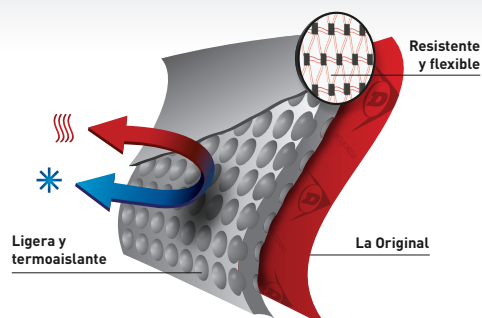

DUNLOP®

PUROFORT RIGPRO DARK BROWN

El poder del Purofort, con el ajuste de una deportiva. Purofort Lo mejor que un profesional puede obtener.

Protección y Comodidad

- Ajuste mejorado gracias al innovador perfil "Snug-fit" para maximizar la sujeción del talón
- La elección de confianza de los profesionales de la agricultura y de la industria
- EN ISO 20347:2012 04 FO SRC

Caña

- El Purofort, por su ligereza y flexibilidad mantiene los pies secos hasta el final de la jornada laboral
- Purofort 100% resistente al agua dura más que la competencia, llueva o truene
- La resistencia a cortes y abrasión del Purofort garantiza una protección duradera

Suela

- Suela profesional de grado SRC, diseñada para garantizar el mayor agarre sobre el terreno
- Indicador de desgaste para controlar el rendimiento de la suela
- Los canales de la suela expulsan el barro y el agua hacia fuera para la máxima seguridad a cada paso

Fecha de creación: septiembre 26, 2022

WWW.DUNLOPBOOTS.COM

ARTÍCULO LJ0HX42

PUROFORT®
THE ORIGINAL

Características principales

| | |
|------------------|-----------------------------------|
| Número de tallas | 12 |
| Tallas EUR | 37-48 |
| Tallas UK | 04-13 |
| Tallas US | 05-14 |
| Normativa | EN ISO 20347:2012 04 FO CI SRC |