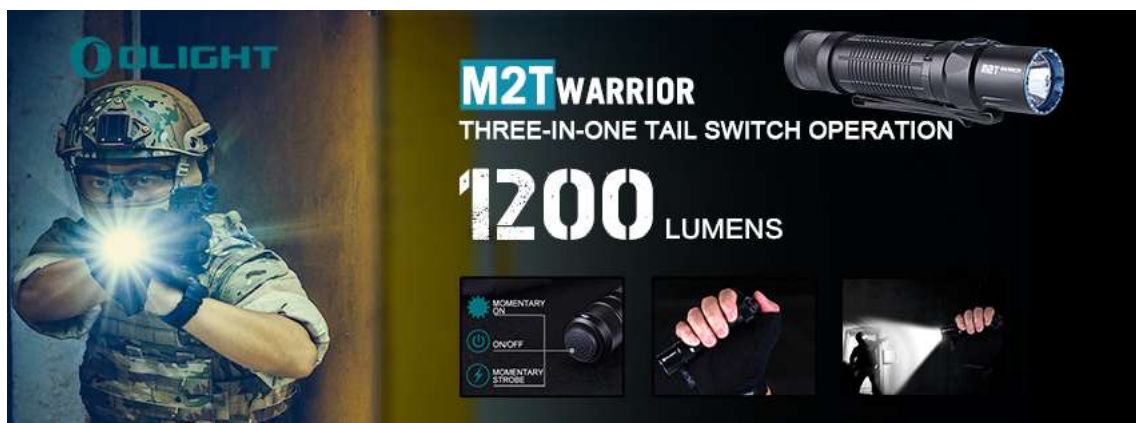

Olight saca al mercado una nueva linterna: Olight M2T Warrior.

Con 1200 lúmenes es ideal para policías, bomberos y cuerpos de seguridad por su tamaño compacto. LED Cree XHP35 HD CW LED. Alcance 195 metros. 6 niveles de brillo más Strobe. Alimentada por 1 x Batería de litio 18650 o 2 x CR123A. Fabricada en aluminio anodizado Tipo III. Cristal antirreflejos e incorpora clip para transportar. No le falta detalle...

Características:

- Led Cree XHP35 CW HD, con una vida útil de 50,000 horas.
- Se alimenta de 1 batería 18650 de ion-litio o 2 CR123A.
- 130mm Longitud x 25,4mm Diámetro de la cabeza x 24,4mm del cuerpo.
- 134 gramos.
- Máx. 1200 lúmenes y 195 m de distancia del haz.
- Interruptor de cola 3 en 1: turbo momentáneo (presión suave); ENCENDIDO / APAGADO (presión media); momentáneo-estroboscópico (presión profunda).
- Función estroboscópica más rápida: 13 ciclos por segundo frente a 10 ciclos por segundo en modelos anteriores.
- Modo Operación Dual Switch.

- El interruptor lateral ofrece similares prestaciones a las populares linternas Olight.
- Interruptor de cola silencioso con un ruido mínimo para una máxima capacidad de ocultación.
- Clip de bolsillo desmontable. Se puede poner en 2 direcciones.
- Fabricada en aluminio anodizado Tipo III. Cristal antirreflejos.
- Protección clasificada IPX8.